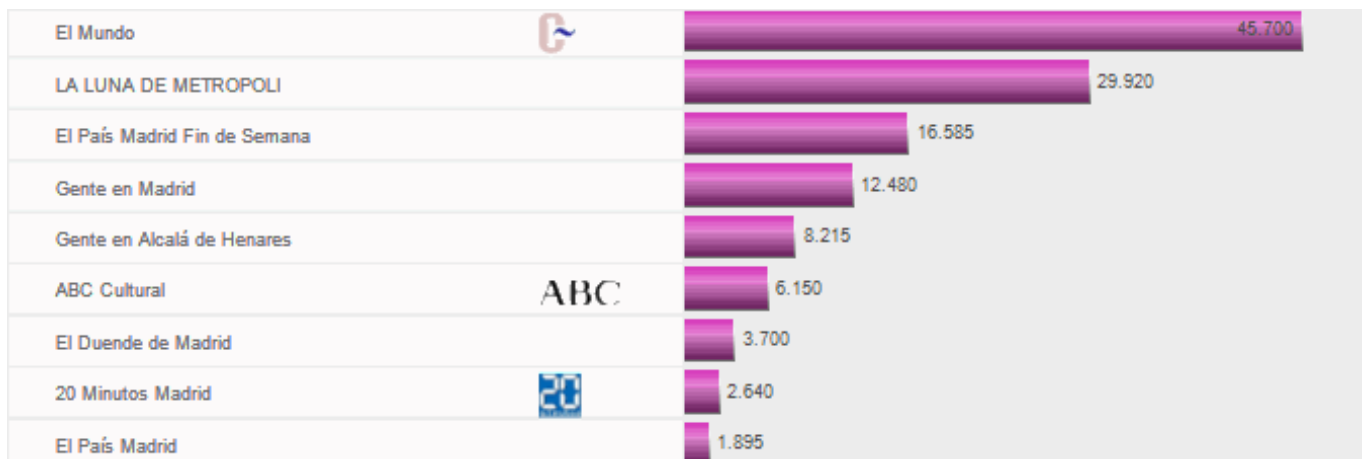

Prensa

Ranking prensa

	Noticias	Audiencia	Valoración
1 El Mundo	1	662 000	45 700€
2 LA LUNA DE METROPOLI	1	1 282 000	29 920€
3 El País Madrid Fin de Semana	1	312 000	16 585€
4 Gente en Madrid	1	0	12 480€
5 Gente en Alcalá de Henares	1	0	8 215€
6 ABC Cultural	1	418 000	6 150€
7 El Duende de Madrid	1	0	3 700€
8 20 Minutos Madrid	1	420 000	2 640€
9 El País Madrid	1	312 000	1 895€
Total	9	3 406 000	127 285€

Valoración prensa