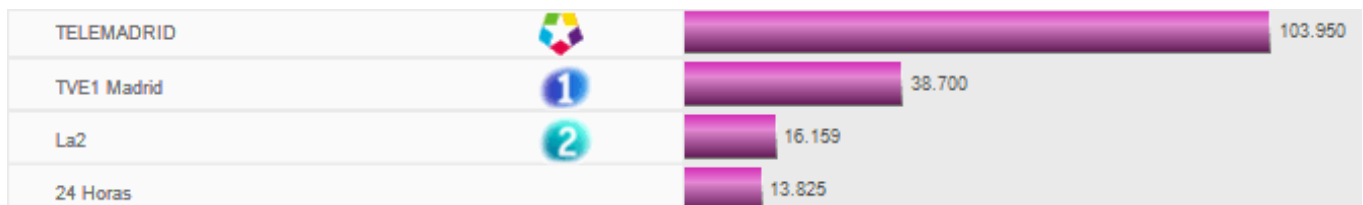

Tv

Ranking tv

	Noticias	Audiencia	Valoración
1 TELEMADRID	3	361 000	103 950€
2 TVE1 Madrid	2	264 000	38 700€
3 La2	3	266 000	16 159€
4 24 Horas	4	174 000	13 825€
Total	12	1 065 000	172 634€

Valoración tv